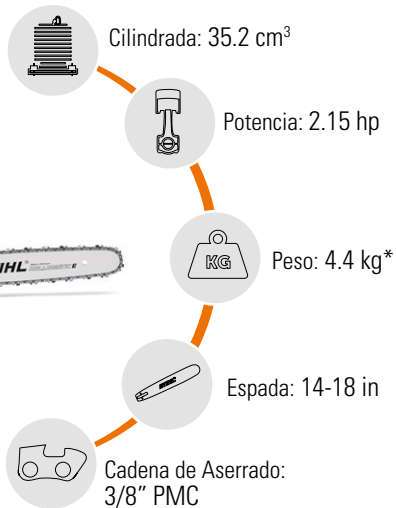

# MS 210

MOTOSIERRA

**STIHL**®

Construcción ligera y compacta. Cierres de depósito accionables sin herramientas.

\*Sin espada, ni cadena. Más información [www.stihl.com.mx](http://www.stihl.com.mx)